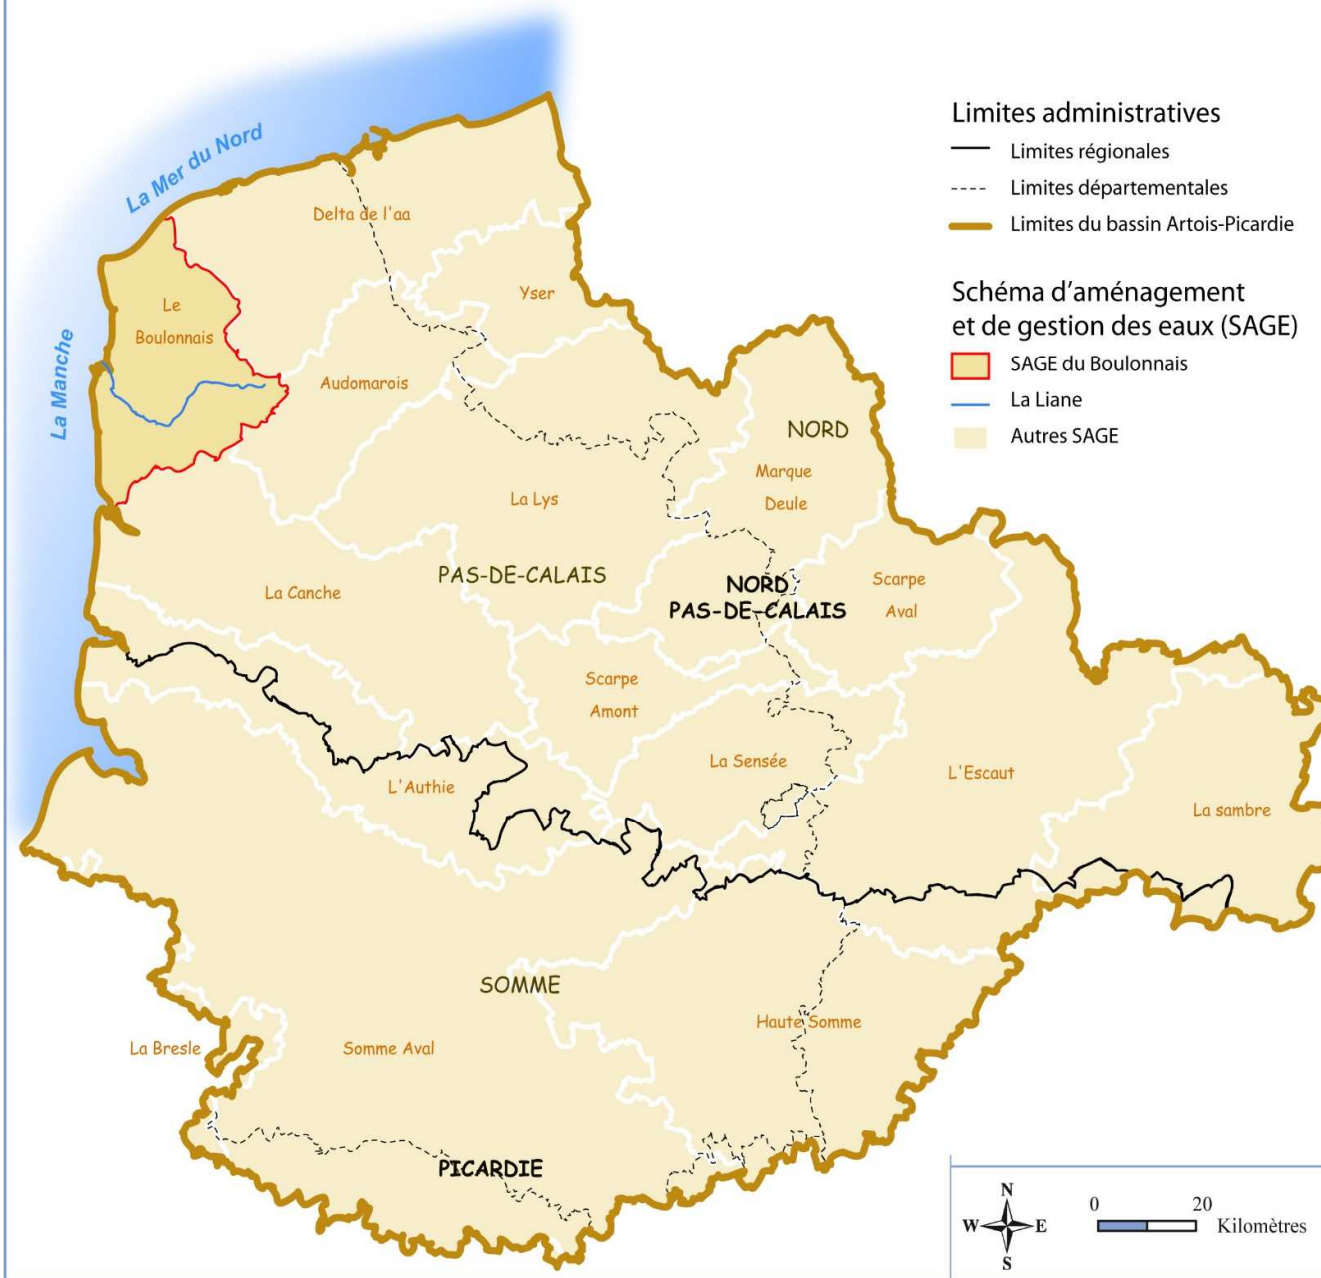

Localisation  
SAGE du bassin côtier du Boulonnais

# Les documents de l'eau : Schéma Directeur d'Aménagement et de Gestion des Eaux (SDAGE)

SDAGE Artois Picardie  
approuvé en 2009

Document décliné en  
dispositions

Rapport de  
compatibilité avec les  
documents  
d'urbanisme