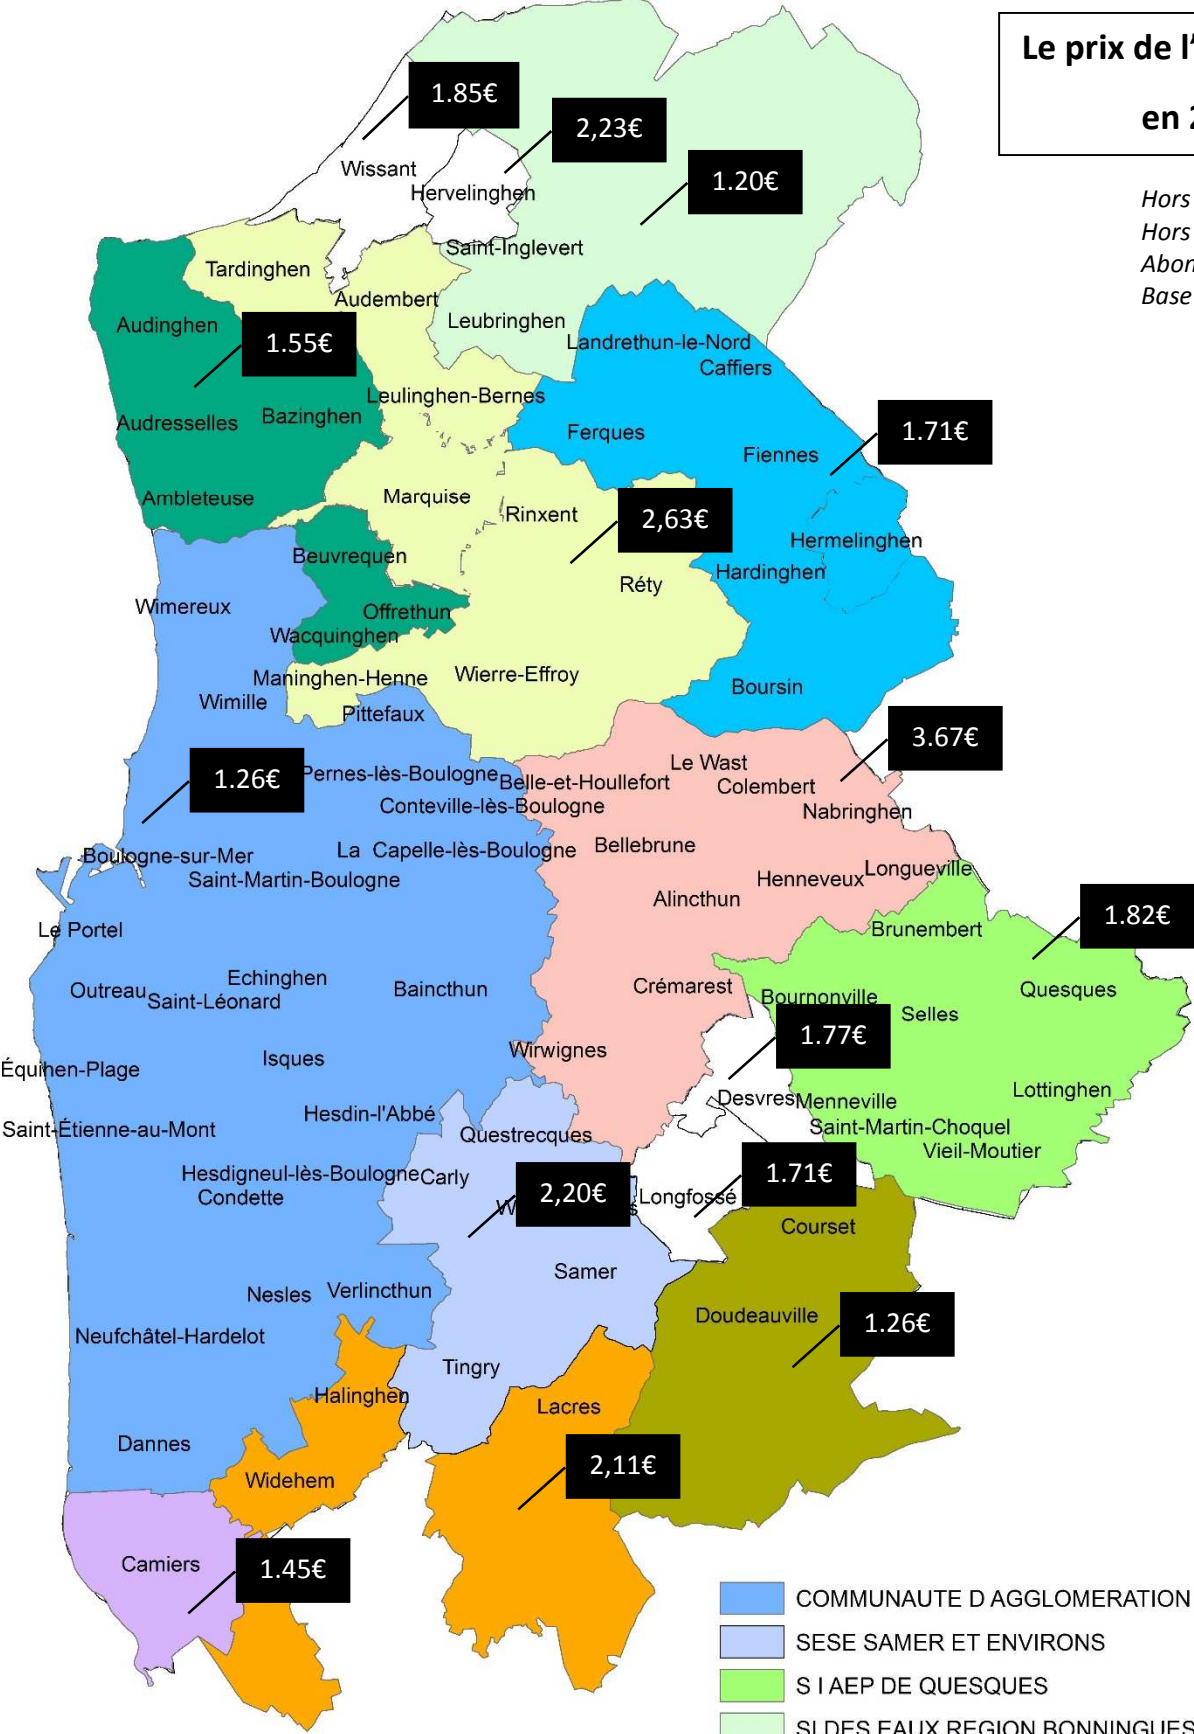

Le prix de l'eau potable en 2014

*Hors taxe
Hors redevances
Abonnement compris
Base de 120 m3*

Pour information :
 Prix moyen Bassin Artois Picardie = 1.47 €/m3
 Prix moyen SAGE Boulonnais = 1.90 €/m3
 Prix moyen Département 62 = 1.70€/m3

- COMMUNAUTE D AGGLOMERATION DU BOULONNAIS
- SESE SAMER ET ENVIRONS
- S I AEP DE QUESQUES
- SI DES EAUX REGION BONNINGUES LES CALAIS
- SI DE WITERTHUN
- SIAEP DOUDEAUVILLE
- SIAEP REGION COLEMBERT
- SIAEP REGION HARDINGHEN
- SIAEP REGION WIDEHEM
- SICOM ADDUCTION D EAU AMBLETEUSE
- SYND MIXTE PROD EAU POTABLE DANNES CAMIERS